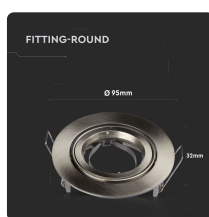

# SKU 3646 VT-775-SN

Portafaretto LED da Incasso Rotondo GU10 e GU5.3 (MR16) Colore Nichel Satinato Orientabile

Forma  
**Rotonda**

## Specifiche tecniche

<b>Forma</b>	Rotonda	<b>Grado di Protezione</b>	IP20
<b>Materiale</b>	Alluminio	<b>Attacco</b>	GU10
<b>Colore</b>	Nichel Satinato	<b>Dimensione</b>	Ø95x32mm
<b>Installazione</b>	Incasso	<b>Sezione di Incasso</b>	Ø85mm
<b>Temperatura d'Esercizio</b>	-25°C a +50°C		